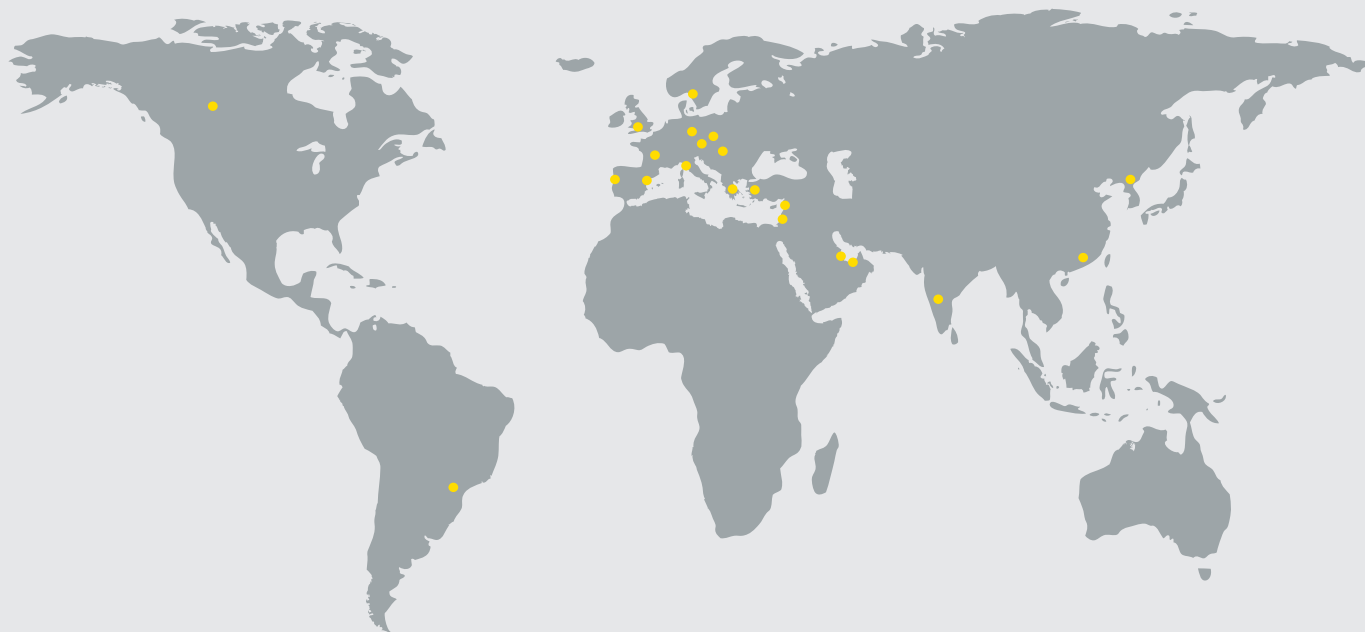

Green Lift® Gearless Belt

GMV GLOBální výrobce

- **Italská** Nadnárodní společnost s historií více než **50 let**.
- **Světová jednička** v oblasti technologie výtahů až do 6 zastávek
- Stálé investice do **výzkumu a vývoje**
- **750.000** výtahů s technologií **GMV** ve všech 5 kontinentech
- Zastoupení ve **20 zemích**
- Výrobní závody na **3 kontinentech** s továrnami přes **10.000 m²**.
- **Kompletní sortiment** výtahů

Goods Passenger Lift

BIG SPACE™

GMV VE SVĚTĚ

Partneři | Distributoři*

BRAZIL

GMV LATINO AMERICA
ELEVADORES Ltda
Tel. +55 413 3459139
www.gmvla.com.br

CANADA

OLS-NA Inc.
Tel. +1 519 6214563
www.oillift.com